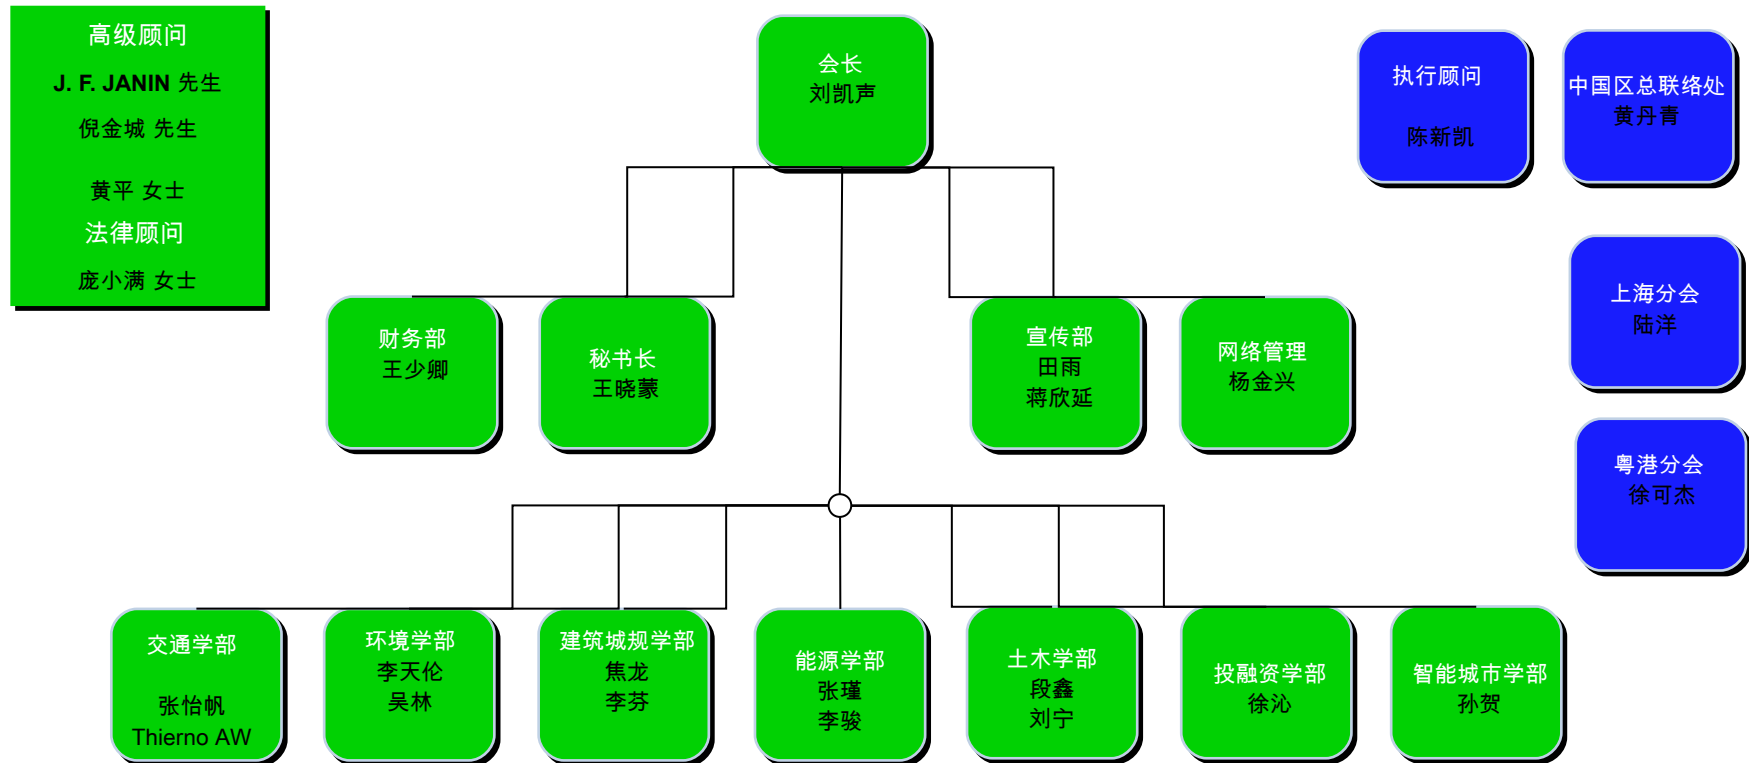

# 中法城市可持续发展协会管理结构图

## 议事及决策机构